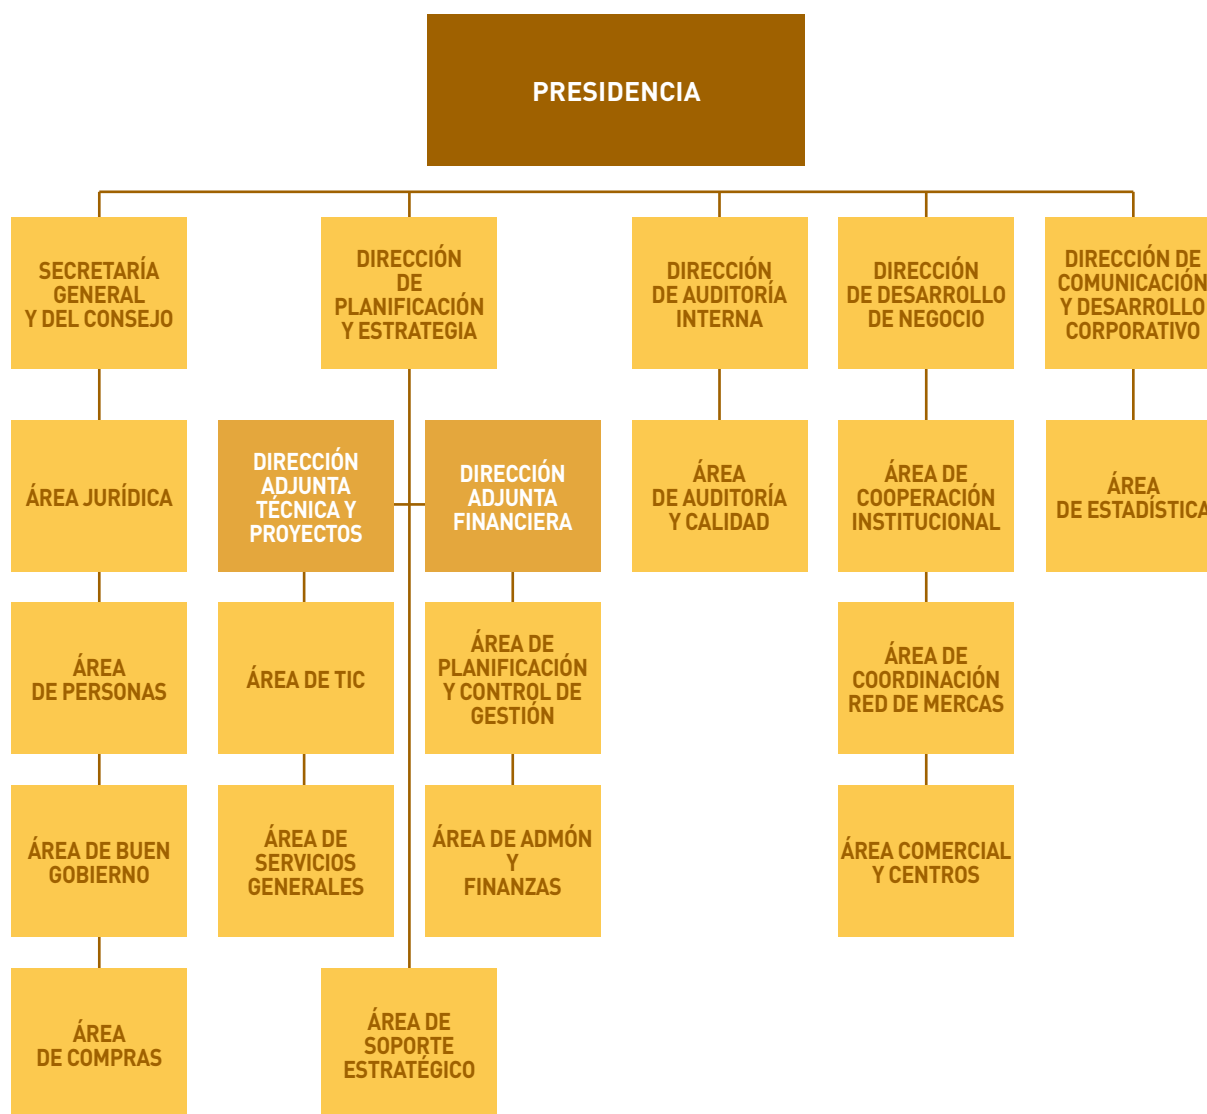

» Organigrama

Composicion del organigrama a 31 de mayo de 2019