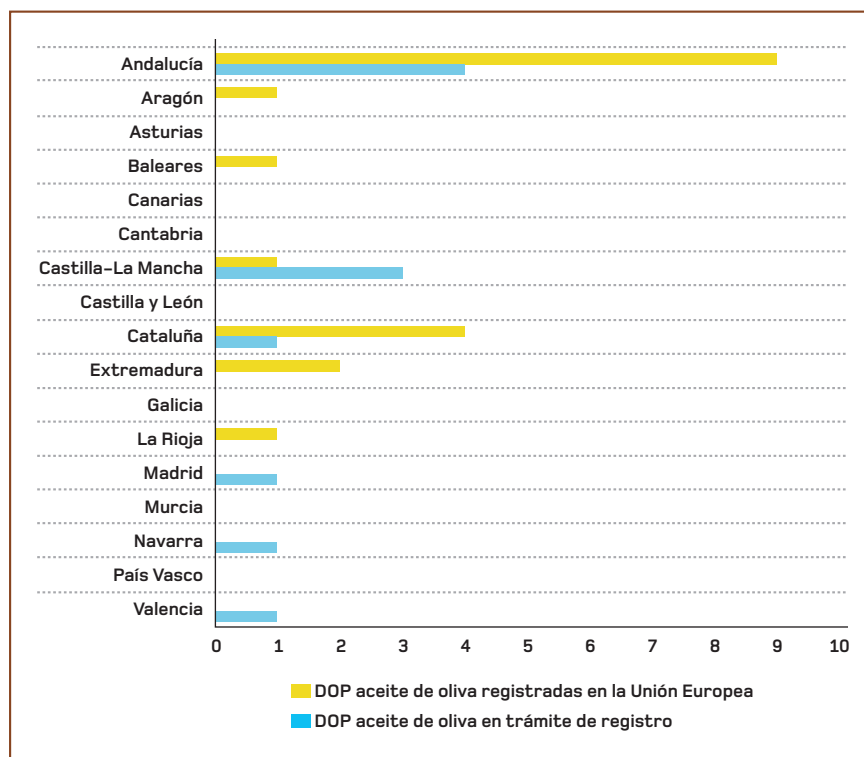

GRÁFICO 2

Distribución de DOP de aceite de oliva por comunidades autónomas

ROMANICO

Aceite de aceituna arbequina desde 1940

Verge de Montserrat, 29 - 25400 LES BORGES BLANQUES (Lleida - España)
Tel +(34) 973 142150, Fax +(34) 973 140051, e-mail agroles@agroles.com
www.agroles.com