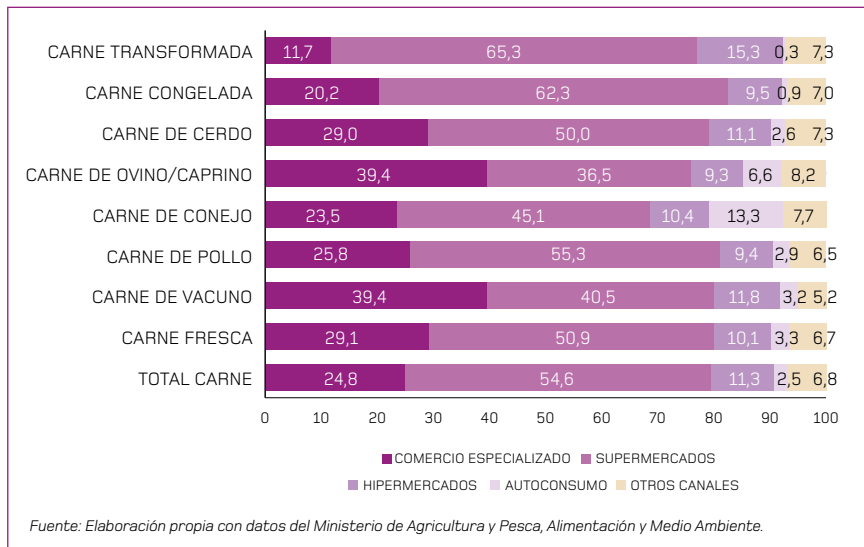

GRÁFICO 5
Cuota de mercado en la comercialización de carne por formatos (%)

GRÁFICO 6
Desviaciones en el consumo de carne con respecto a la media (%)

TERNERA DE ALISTE
INDICACIÓN GEOGRÁFICA PROTEGIDA

La Auténtica Ternera de Aliste

CARNE DE LA MÁXIMA CALIDAD CERTIFICADA CON INDICACIÓN GEOGRÁFICA PROTEGIDA

En tu hogar

Ternera de Aliste, tierna, jugosa, suave y plena de valores nutritivos.

Asociación para la promoción de la **Ternera de Aliste**
C/ Barrio Nuevo, 9.
49510. Fonfría / Zamora, España
Telf. / Fax: +34 980 680 333
terneradealiste@terneradealiste.es
www.terneradealiste.es