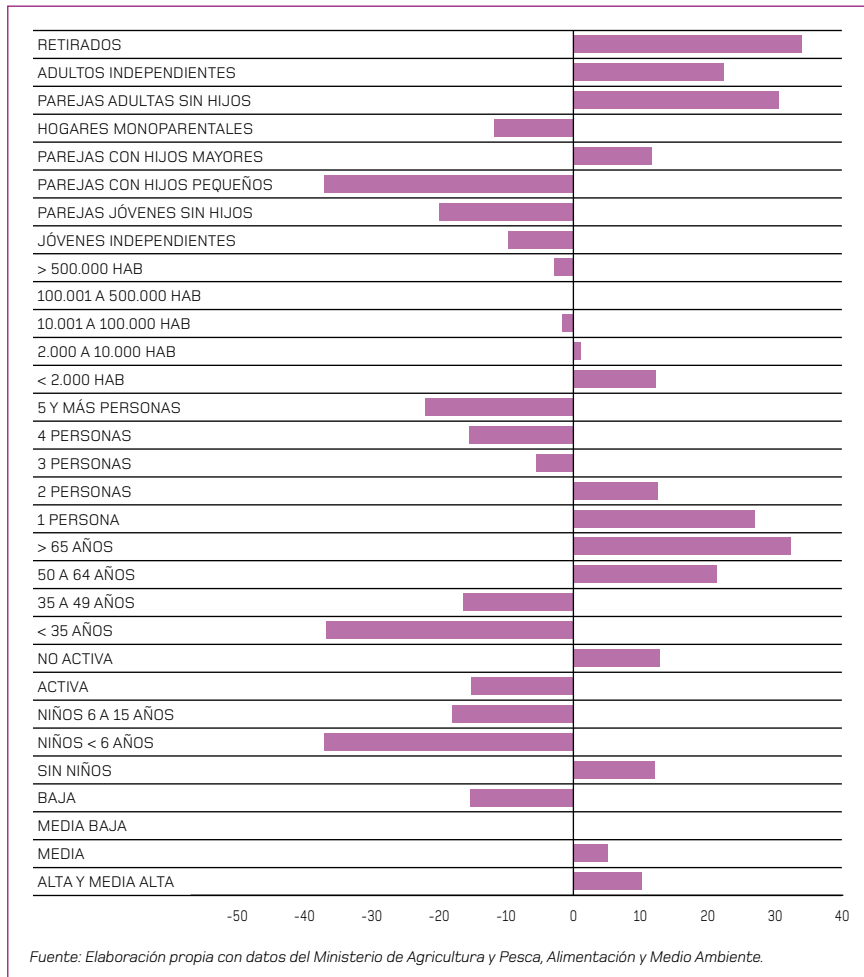

GRÁFICO 5
Cuota de mercado en la comercialización de carne por formatos (%)

GRÁFICO 6
Desviaciones en el consumo de carne con respecto a la media (%)

TERNERA DE ALISTE
INDICACIÓN GEOGRÁFICA PROTEGIDA

La Auténtica Ternera de Aliste

CARNE DE LA MÁXIMA CALIDAD CERTIFICADA CON INDICACIÓN GEOGRÁFICA PROTEGIDA

En tu hogar

Ternera de Aliste, tierna, jugosa, suave y plena de valores nutritivos.

Asociación para la promoción de la **Ternera de Aliste**
C/ Barrio Nuevo, 9.
49510. Fonfría / Zamora, España
Telf. / Fax: +34 980 680 333
terneradealiste@terneradealiste.es
www.terneradealiste.es

GASTA Y LEÓN *colla de sabor*