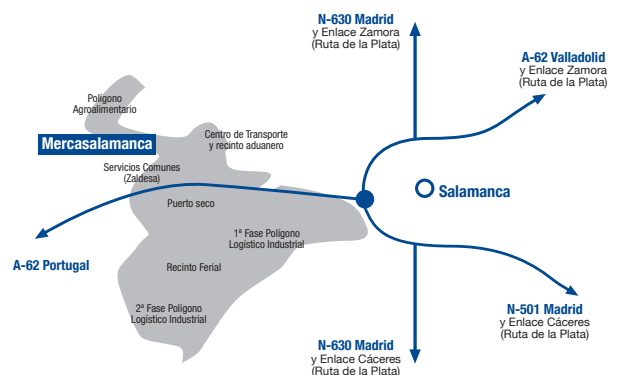

más servicios,
más innovación...

Más mercado

El **Nuevo Mercasalamanca** ha abierto ya sus puertas. Podrá conocer un nuevo concepto de mercado mayorista, pionero en España, con una superficie de 25 hectáreas, casi 100 empresas de agroalimentación y una inversión que superará los 45 millones de euros.

Más servicios, más innovación... más mercado.
Un mercado pensado para ellos, pensado para tí.

Ctra. C-517 Salamanca-Vitigudino, km. 1,1 37008 Salamanca
Tfno.: 923 220 708 Fax: 923 282 280 **Móvil: 619 975 707**
merca@mercasalamanca.com **www.mercasalamanca.com**